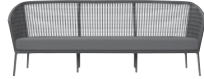

OTTOMAN

W 25¼in 65cm  
D 18¼in 46cm  
H 10¼in 26cm  
OSH 15¼in 39cm

SOFA 2 SEAT\*

W 56¾in 144cm  
D 33½in 85cm  
H 29½in 75cm  
SH 10¼in 26cm  
OSH 15¼in 39cm  
AH 22¾in 58cm

SOFA 3 SEAT\*

W 80¼in 204cm  
D 33½in 85cm  
H 29½in 75cm  
SH 10¼in 26cm  
OSH 15¼in 39cm  
AH 22¾in 58cm