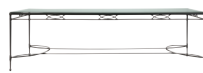

GRANDE GLASS TOP DINING TABLE RECTANGLE 244

L 96in 244cm
W 43in 109cm
H 29¼in 74cm