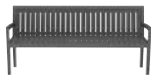

JANUSwood BENCH WITH ARMS 183*
W 72in 183cm
D 24in 61cm
H 33¼in 86cm
SH 17¾in 45cm
AH 26¼in 67cm